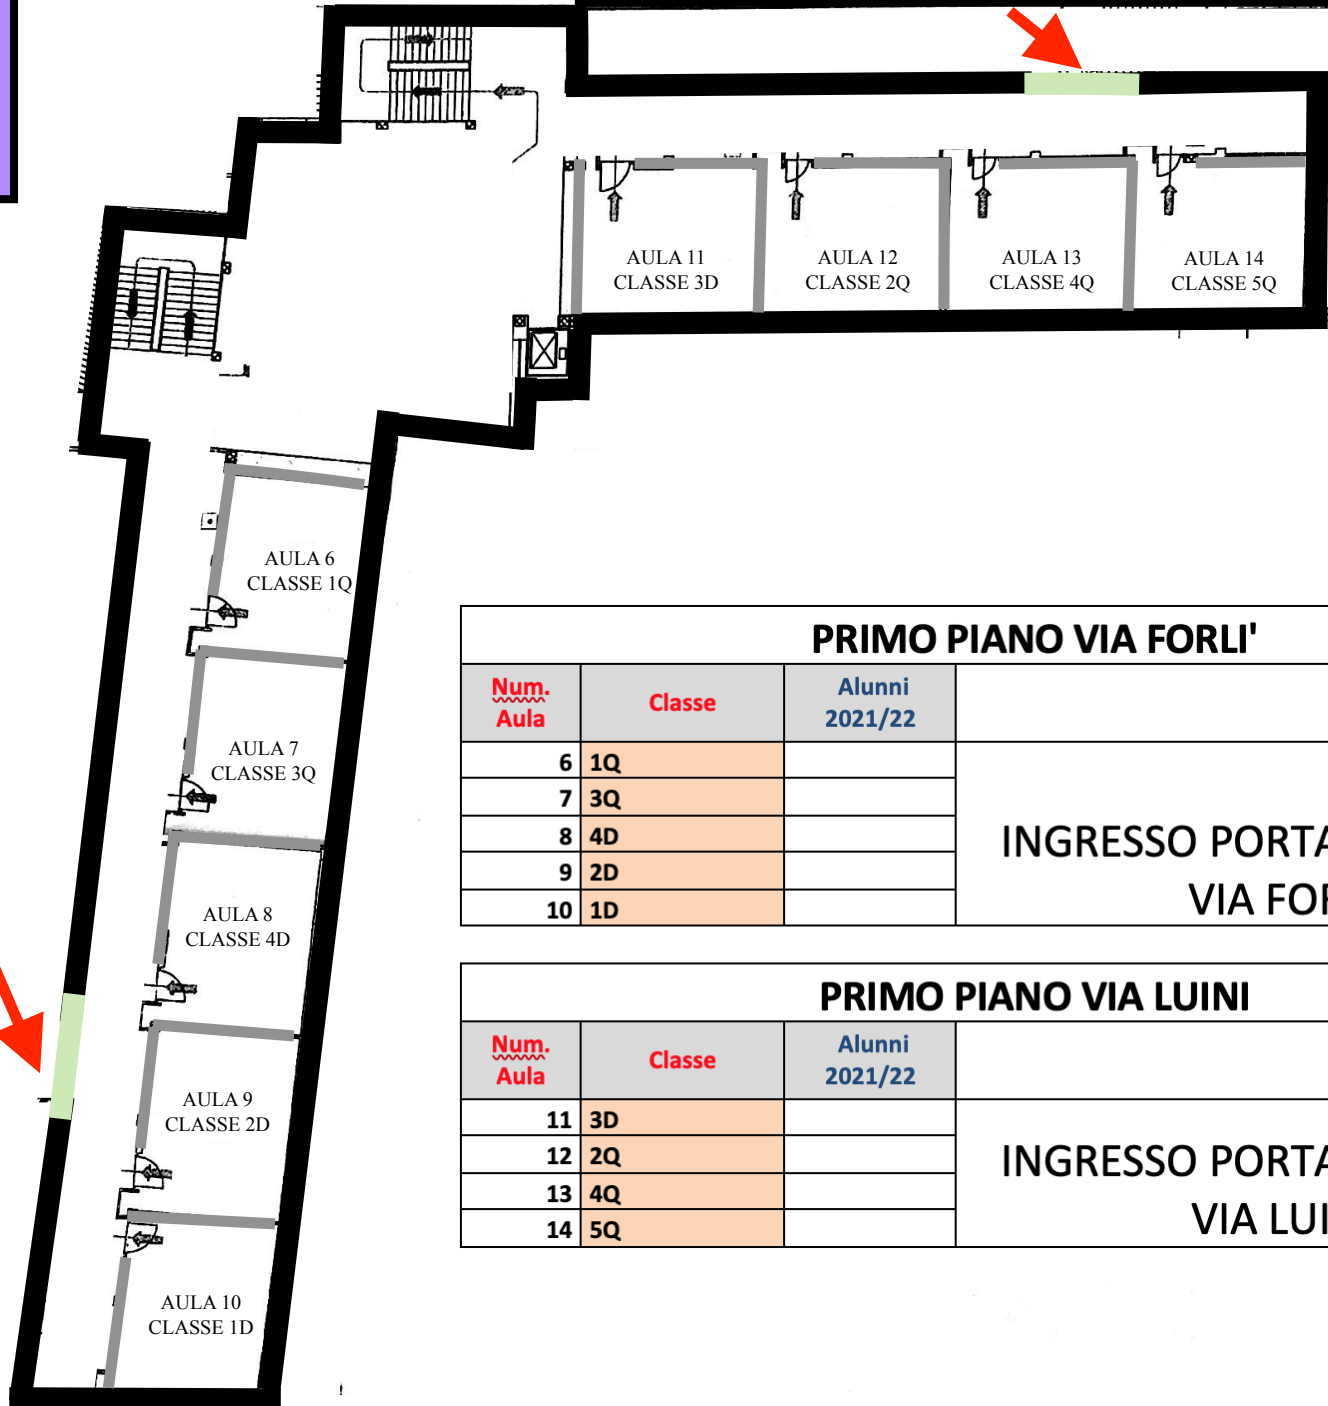

BOSELLI TO 3
PIANO TERRA

VIA LUINI 123
INGRESSO

VIA LUINI

V
I
A

F
O
R
L
I'

PIANO TERRA VIA FORLI'

Num. Aula	Classe	Alunni 2021/22	
1	4P		INGRESSO VIA LUINI 123
2	1P		
3	5P		
4	3P		
5	2P		

PIANO TERRA VIA LUINI

Num. Aula	Classe	Alunni 2021/22	
15			INGRESSO VIA LUINI 123
16	VICE PRESIDENZA		
17	AULA COVID		
18	5D		
19	AULA DOCENTI		

BOSELLI TO 3
PRIMO PIANO

V
I
A
F
O
R
L
I'

VIA LUINI

PRIMO PIANO VIA FORLÌ'

Num. Aula	Classe	Alunni 2021/22	INGRESSO PORTA SICUREZZA VIA FORLÌ
6	1Q		
7	3Q		
8	4D		
9	2D		
10	1D		

PRIMO PIANO VIA LUINI

Num. Aula	Classe	Alunni 2021/22	INGRESSO PORTA SICUREZZA VIA LUINI
11	3D		
12	2Q		
13	4Q		
14	5Q		