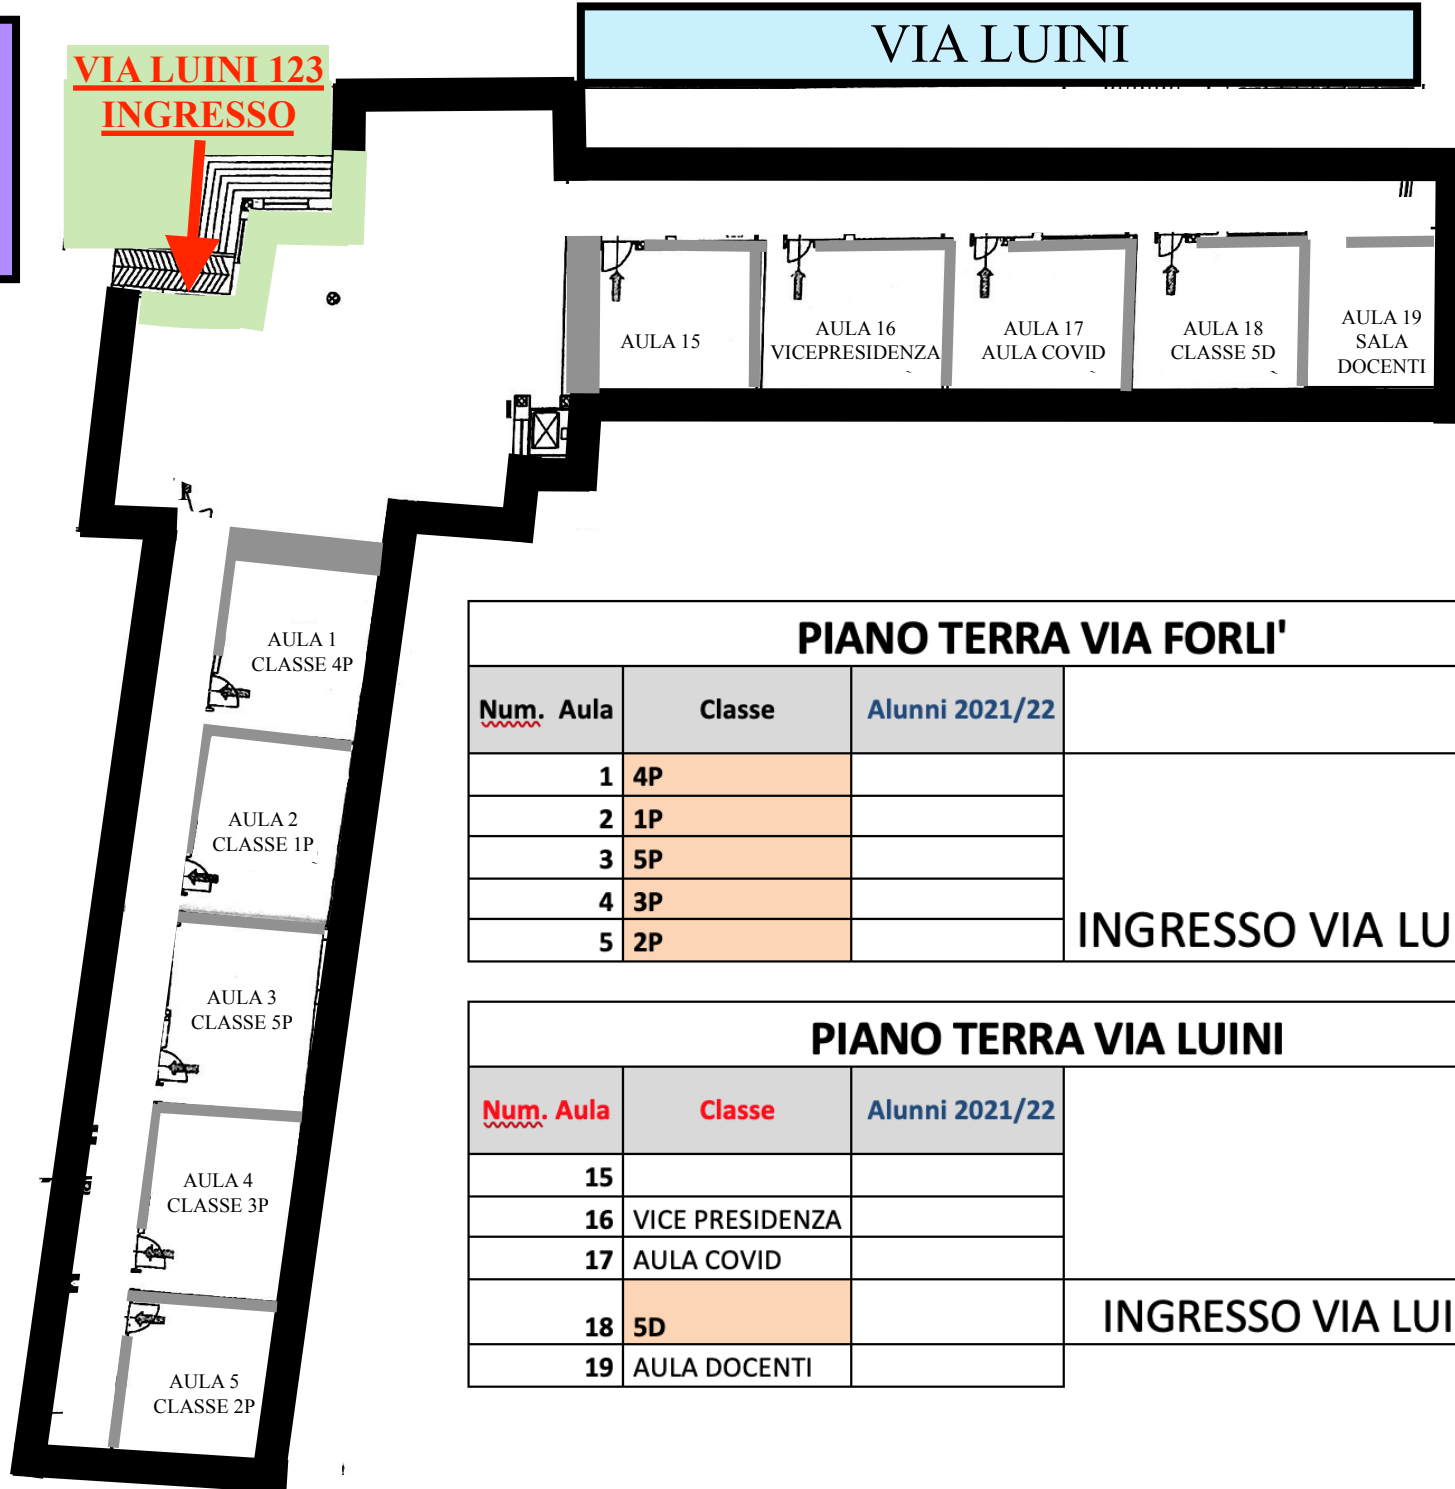

BOSELLI TO 3
PIANO TERRA

VIA LUINI 123
INGRESSO

VIA LUINI

V
I
A

F
O
R
L
I'

PIANO TERRA VIA FORLI'

Num. Aula	Classe	Alunni 2021/22	
1	4P		INGRESSO VIA LUINI 123
2	1P		
3	5P		
4	3P		
5	2P		

PIANO TERRA VIA LUINI

Num. Aula	Classe	Alunni 2021/22	
15			INGRESSO VIA LUINI 123
16	VICE PRESIDENZA		
17	AULA COVID		
18	5D		
19	AULA DOCENTI		

BOSELLI TO 3
PRIMO PIANO

V
I
A
F
O
R
L
I'

VIA LUINI

PRIMO PIANO VIA FORLÌ'

Num. Aula	Classe	Alunni 2021/22	INGRESSO PORTA SICUREZZA VIA FORLÌ
6	1Q		
7	3Q		
8	4D		
9	2D		
10	1D		

PRIMO PIANO VIA LUINI

Num. Aula	Classe	Alunni 2021/22	INGRESSO PORTA SICUREZZA VIA LUINI
11	3D		
12	2Q		
13	4Q		
14	5Q		